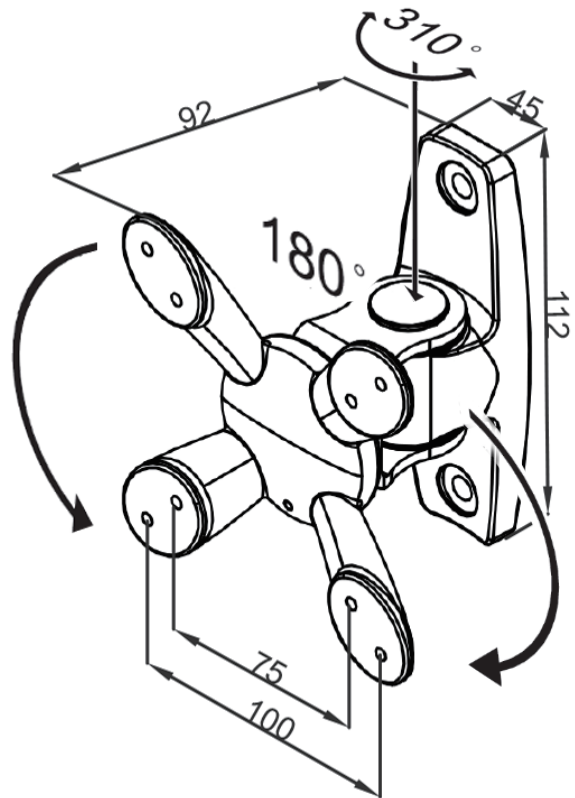

Archer系列

LA-6 壁挂式支架

- 高质量合金材料.
- 合金材质与银色支架将使你的显示屏及工作环境更具现代感.
- 坚固的支架即使载重也能移动顺畅.
- 组合式的配件可依需求选择搭配.
- 产品非常轻巧, 具有更高的艺术性及现代感.
- 符合VESA标装安装孔位:75×75mm / 100mm×100mm

气压锁孔式支架

型号	LA-65-7
材质	铝合金
颜色	银色
单位	mm
载重	15KG

公司官网

公众号

产品参数